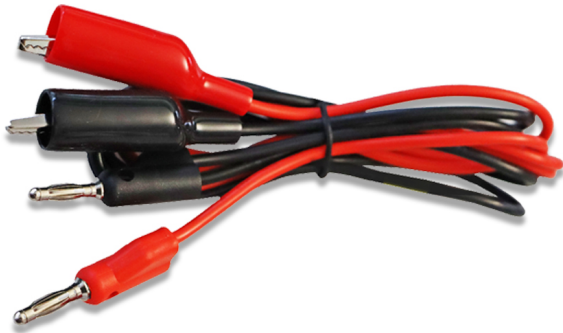

## «PeakTech® P 7035» Cordons pour alimentations de laboratoire

8,90 €

Prix TTC, frais de livraison en sus

Réf. produit : P 7035

GTIN/EAN : 4250569406744

### Description

---

Ces cordons de test avec fiches bananes de 4 mm sont destinés à une utilisation dans la zone SELV/PELV et sont donc particulièrement adaptés aux alimentations de laboratoire. Au bout des lignes se trouvent des pinces crocodiles pour le raccordement au consommateur. Cet accessoire est idéal pour une utilisation dans les loisirs et le matériel pédagogique.

### Caractéristiques techniques

---

- Fiches bananes 4mm (non isolées)
- Des pinces crocodiles utiles
- Convient pour la plage basse tension SELV/PELV

### Caractéristiques

---

**Contient:** Verbindungskabel

**Courant nominal (A):** 5 A

**Double isolation:**

**Longueur du câble:** ca. 110cm

PeakTech Prüf- und Messtechnik GmbH

Gerstenstieg 4